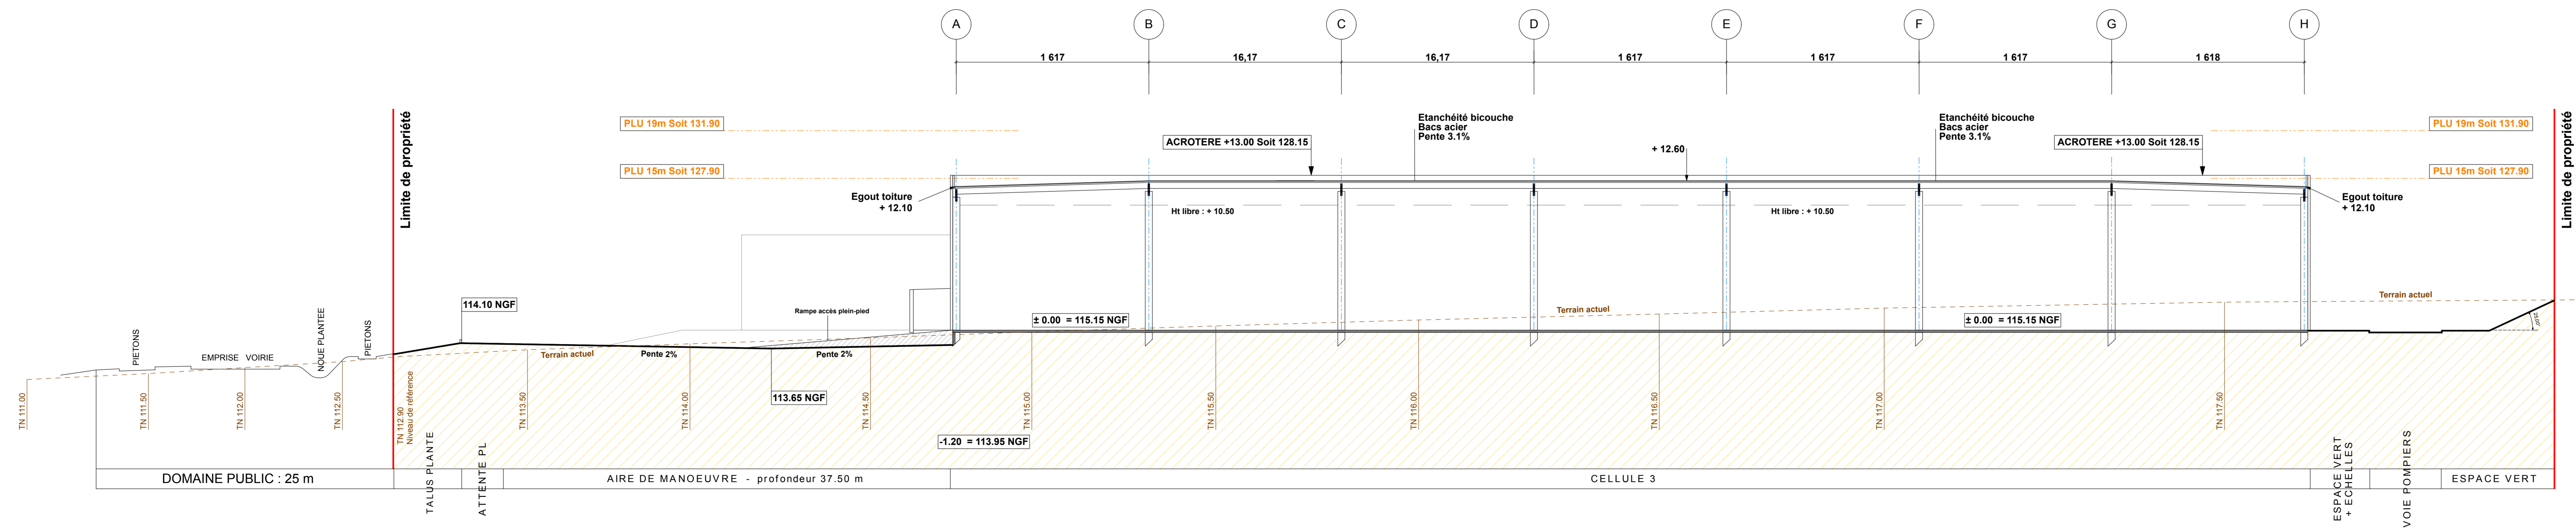

**COUPE AA
PROFIL LONGITUDINAL**

**COUPE BB
PROFIL TRANSVERSAL**

CONSTRUCTION D'UN ENTREPOT

ZAC de la Butte aux Bergers
95 380 LOUVRES

PERMIS DE CONSTRUIRE

DOSSIER EN COURS DE REALISATION

PC

MAITRISE D'OUVRAGE

PANHARD DEVELOPPEMENT

ARCHITECTES

GOULDARD BRABANT LOIEZ

SBL Architectes

10 Rue Marcel Dobbelaert
95 000 - 95000 Montesson - France
Tel. 00 33 (0) 1 69 29 15 24
www.gouldard-brabant-loiez.com

DATE	INDICE	COMMENTAIRES

PC 3

COURSES DE PROFIL DU TERRAIN
ET DE LA CONSTRUCTION

EP	1/200	INDICE
DATE	03.10.2016	-

COMMUNE DE LOUVRES